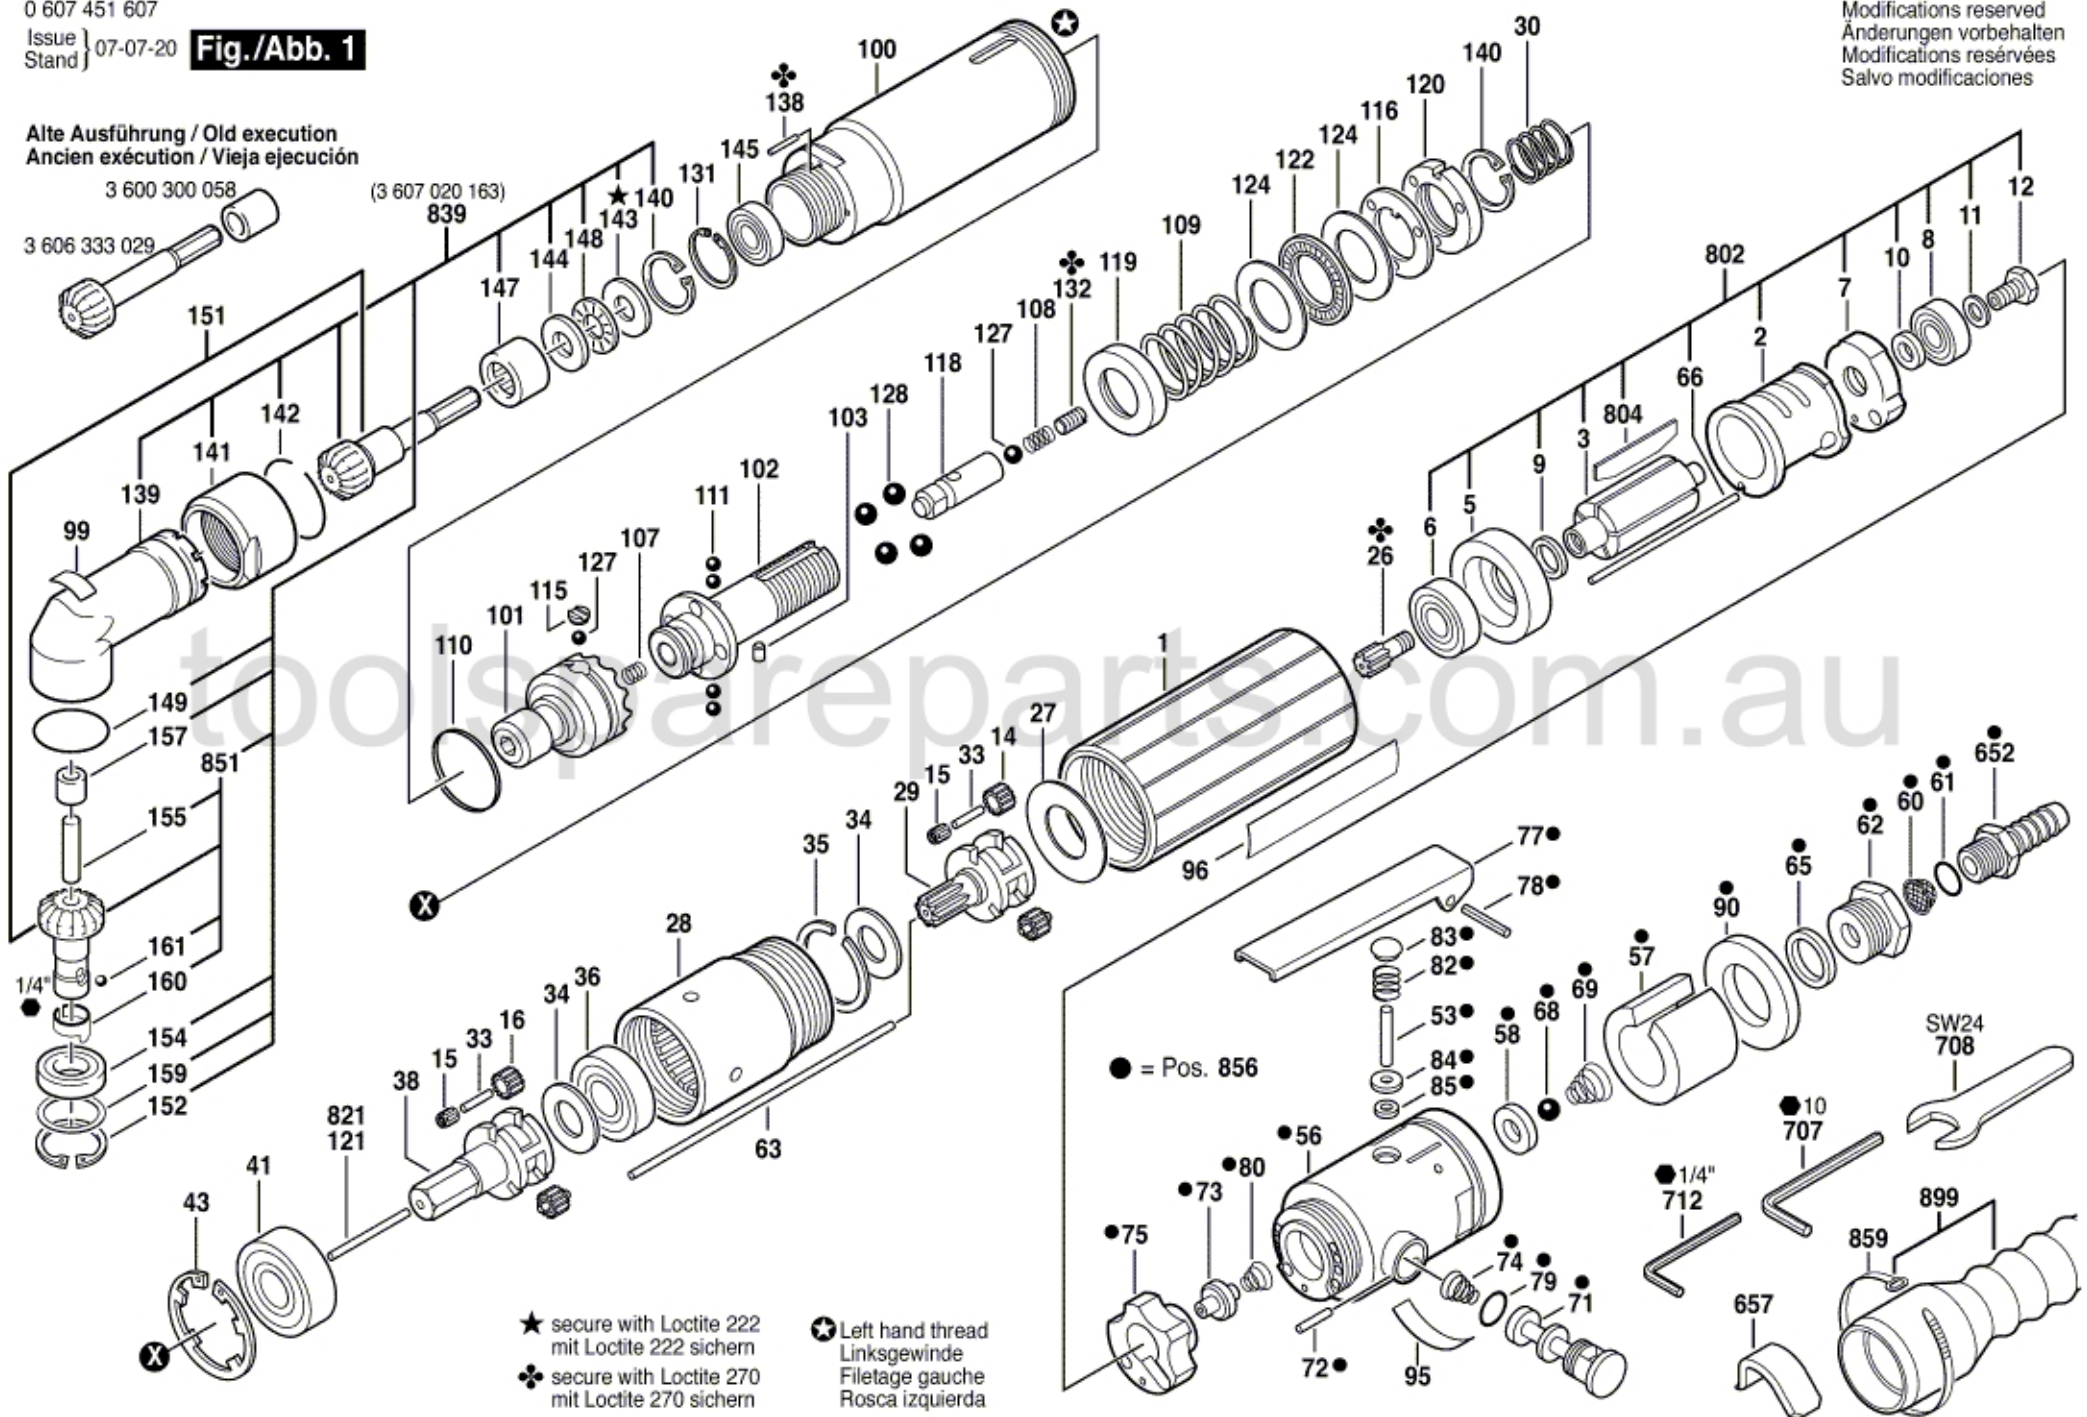

3 600 300 058

(3 607 020 163)

3 606 333 029

★ secure with Loctite 222
mit Loctite 222 sichern
✱ secure with Loctite 270
mit Loctite 270 sichern

★ Left hand thread
Linksgewinde
Filetaje gauche
Rosca izquierda

● = Pos. 856

SW24
708

1/4"
712